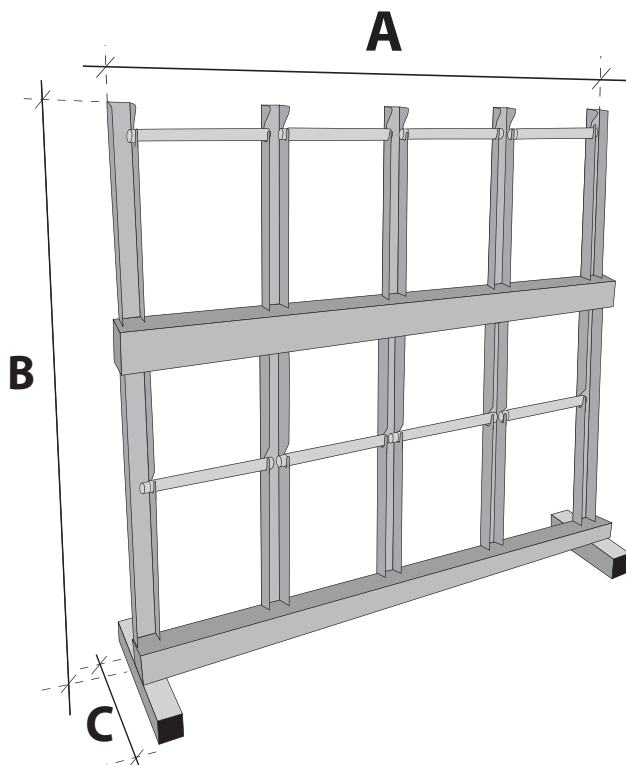

Concepiti per agevolare i complessi e precisi metodi di alloggiamento dei cerchi, nonché gestire l'importantissimo preriscaldamento dei pneumatici:

- in alluminio di qualità (i più leggeri e pratici sul mercato), robusti ed affidabili
  - i cablaggi di ogni centralina display sono alloggiati all'interno della struttura
  - già in dotazione a teams di spessore nel MotoGP e SBK
  - includono il sistema di controllo temperatura a display, lo stesso presente nelle centraline LEO
- Qui è tutto in un unico prodotto senza alcun cavo visibile. Molta più precità e risparmio!

DIMENSIONI DIMENSIONS	DIAMETRO PERNO PIVOT DIAMETER	MATERIALE MATERIAL	ALIMENTAZIONE SUPPLY
<b>A</b> = 134 cm	Ø <b>D</b> = 24 mm	alluminio	110/230 VAC cavo alimentazione 2 metri con spina blu industriale
<b>B</b> = 132 cm	Ø <b>E</b> = 20 mm	aluminium	110/230 VAC power cable lenght 2 mt with blu industrial plug
<b>C</b> = 61 cm			
<b>PESO / WEIGHT: KG 16,00</b>			